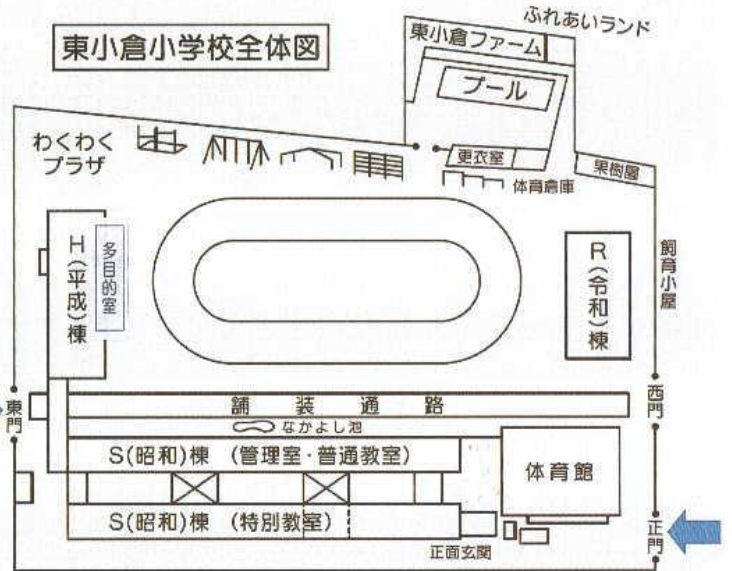

かわさきしりつひがしおぐらしょうがっこう たもくてききょうしつ
<会場> 川崎市立東小倉小学校 多目的教室

〒212-0033 川崎市幸区東小倉1-1

<交通>

かしまだえき とほ ぶん
 ○「鹿島田駅」から徒歩10分
 しんかわさきえき とほ ぶん
 「新川崎駅」から徒歩7分

東小倉小学校全体図

にほんごしえん ひがしおぐらきょうしつ もうしこ
日本語支援・東小倉教室 申込み

年 月 日

| | |
|----------------------|---------------------------------------------------------|
| 子どもの名前 (こどもの なまえ) | |
| 保護者の名前 (おやの なまえ) | |
| 子どもに つながる国 (くに) | ちゅうごく かんこく にほん 中国・韓国・フィリピン・ベトナム・日本 その他 () |
| 学校 (がっこう) | しょうがっこう ねん 小学校 年 |
| 連絡先 住所・TEL | 川崎市 区 TEL() |