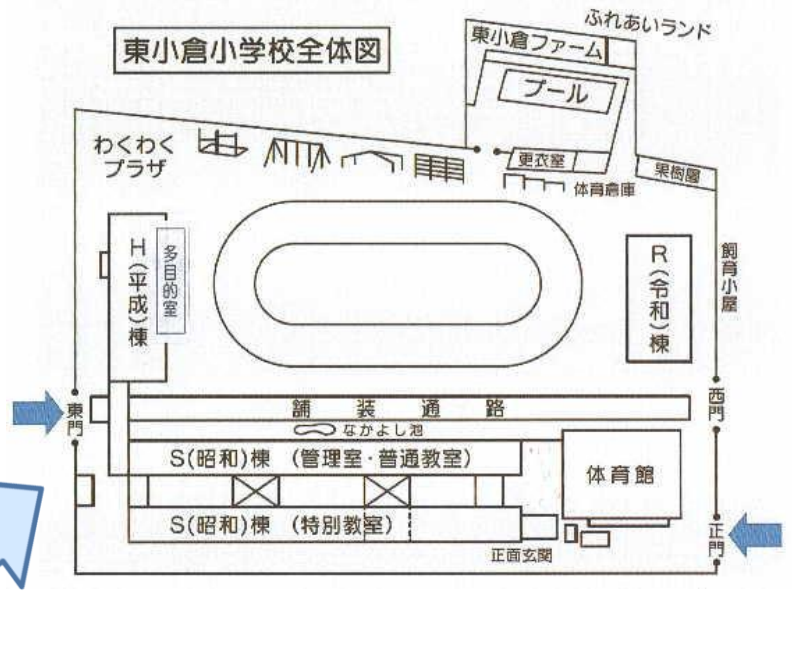

にほんごしえん ひがしおぐらきょうしつ もうしこ
日本語支援・東小倉教室 申込み

年 月 日

子どもの名前 (こどもの なまえ)	
保護者の名前 (おやの なまえ)	
子どもに つながる国(くに)	ちゅうごく かんこく にほん 中国・韓国・フィリピン・ベトナム・日本 その他()
学校(がっこう)	しょうがっこう 小学校 ねん 年
連絡先 住所・TEL	川崎市 区 TEL()

➤ FAXで → 044-877-0980