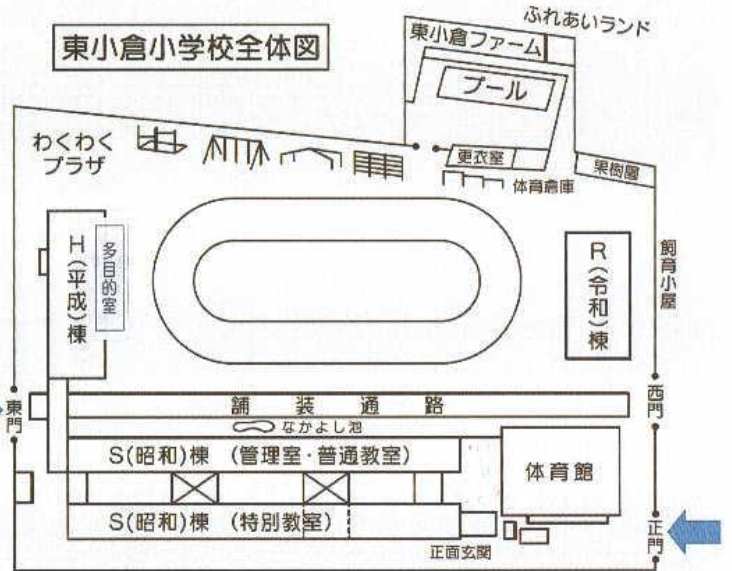

東小倉小学校全体図

にほんごしえん ひがしおぐらきょうしつ もうしこ
日本語支援・東小倉教室 申込み

年 月 日

子どもの名前 (こどもの なまえ)	
保護者の名前 (おやの なまえ)	
子どもに つながる国 (くに)	ちゅうごく かんこく にほん 中国・韓国・フィリピン・ベトナム・日本 その他 ()
学校 (がっこう)	しょうがっこう ねん 小学校 年
連絡先 住所・TEL	川崎市 区 TEL()

➤ FAXで → 044-877-0980