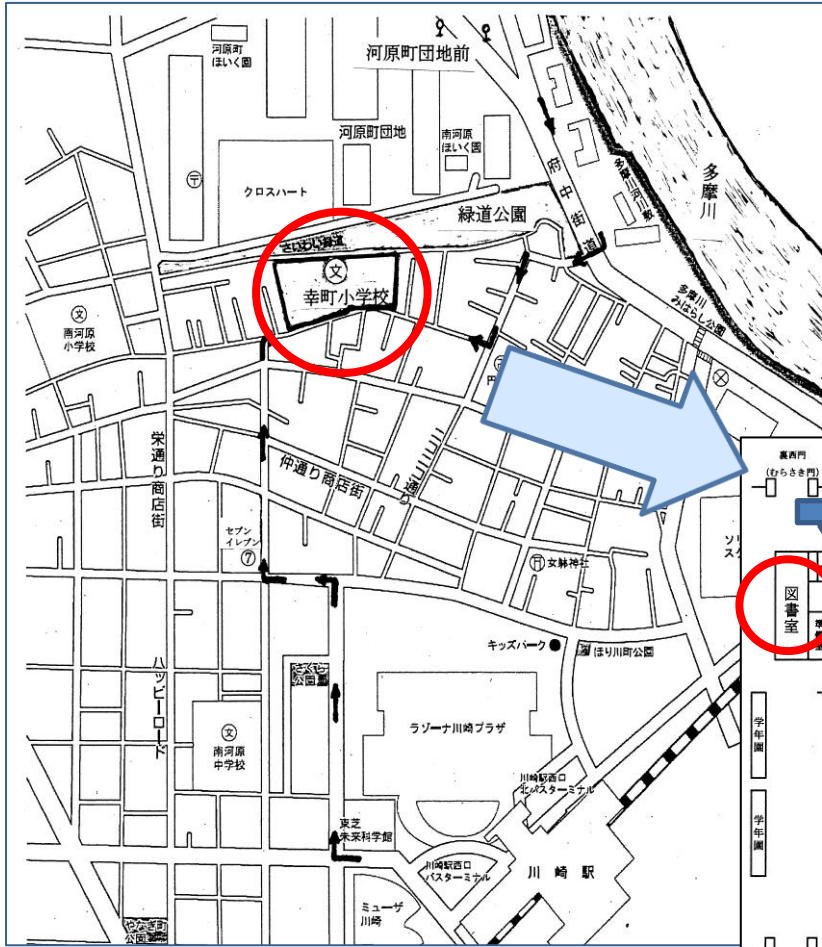

<会場> かわさきしりつさいわいちょうしょうがっこう としよしつ
川崎市立幸町小学校 図書室

〒212-0012 川崎市幸区中幸町 2-17

<交通>

○川崎駅西口から歩いて15分

○川崎市バス

川崎駅西口北～武蔵小杉駅間
 川71、川73、川74、川75

バス停「河原町団地前」で
 おり、歩いて7分

にほんごしえん さいわいちょうきょうしつ もうしこ
日本語支援・幸町教室 申込み 年 月 日