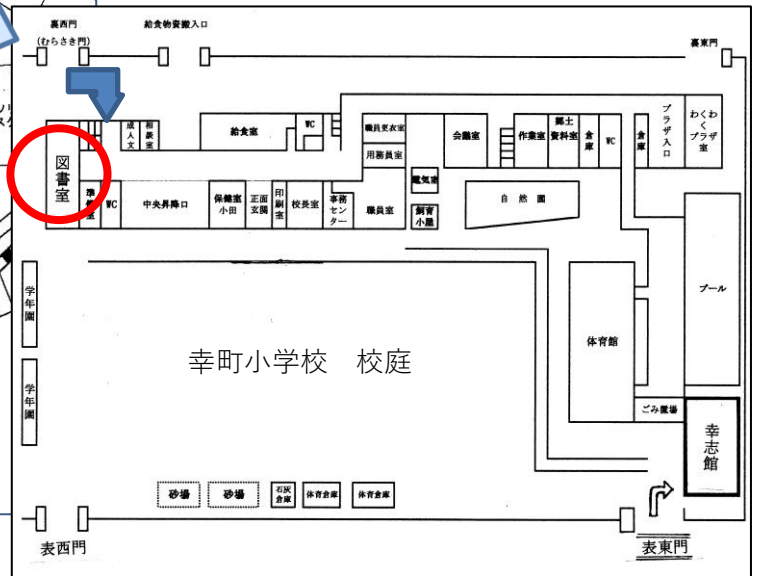

<会場> かわさきしりつさいわいちょうしょうがっこう としよしつ
川崎市立幸町小学校 図書室

〒212-0012 川崎市幸区中幸町 2-17

<交通>

○川崎駅西口から歩いて15分

○川崎市バス

川崎駅西口北～武蔵小杉駅間
 川71、川73、川74、川75

バス停「河原町団地前」で
 おり、歩いて7分

にほんごしえん さいわいちょうきょうしつ もうしこ
日本語支援・幸町教室 申込み 年 月 日

子どもの名前 (こどもの なまえ)	
保護者の名前 (おやの なまえ)	
子どもにつながる国 (くに)	ちゅうごく <small>かんこく</small> <small>にほん</small> 中国・韓国・フィリピン・ベトナム・日本 その他 ()
学校 (がっこう)	しょうがっこう <small>ねん</small> 小学校 年
連絡先 住所・TEL	川崎市 区 TEL()

➤ FAXで → 044-877-0980