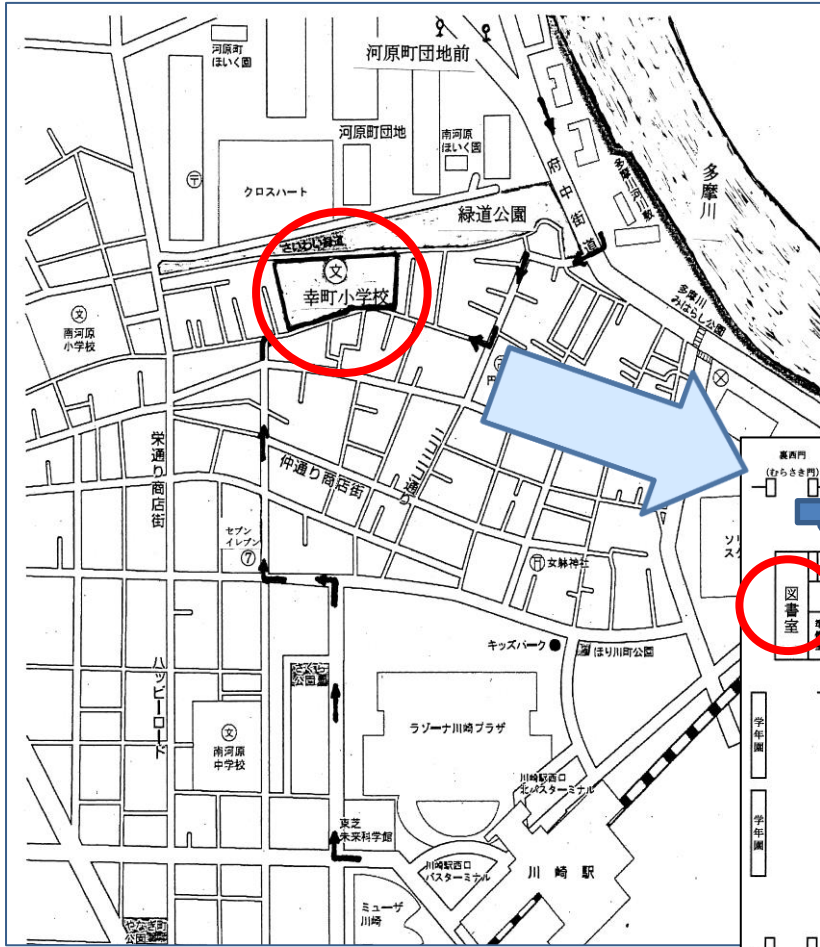

「外国につながる子ども向け寺子屋事業」
日本語支援・幸町教室のご案内

がいこく
外国につながる子どもたちのための

にほんごしえん
日本語支援・幸町教室

にほんご
日本語がむずかしい！
べんきょう
勉強がわからない！
おし
教えてくれる人がいません

わたしたちといっしょに
にほんご
日本語やいろいろな教科の
べんきょう
勉強をしましょう！

【どこで】 **川崎市立幸町小学校** (地図・会場→裏面)

【いつ】 10月12日・19日、11月9日・23日、
12月7日・14日 **土曜日 10:00~12:00**

<会場> かわさきしりつさいわいちょうしょうがっこう としよしつ
川崎市立 幸 町 小学校 図書室

〒212-0012 川崎市幸区中幸町 2-17

<交通>

○川崎駅西口から歩いて15分

○川崎市バス

川崎駅西口北～武蔵小杉駅間
 川71、川73、川74、川75

バス停「河原町団地前」で
 おり、歩いて7分

にほんごしえん さいわいちょうきょうしつ もうしこ
日本語支援・幸町教室 申込み 年 月 日