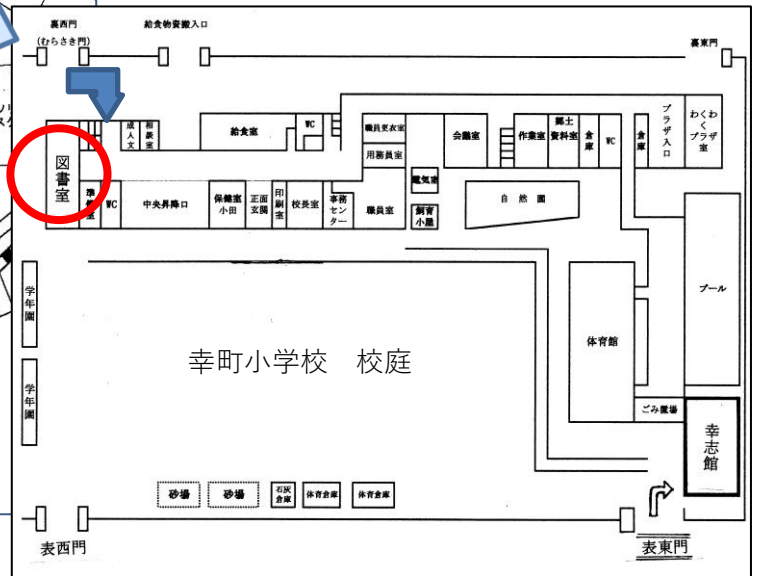

<会場> かわさきしりつさいわいちょうしょうがっこう としよしつ
川崎市立 幸 町 小学校 図書室

〒212-0012 川崎市幸区中幸町 2-17

<交通>

○川崎駅西口から歩いて15分

○川崎市バス

川崎駅西口北～武蔵小杉駅間
 川71、川73、川74、川75

バス停「河原町団地前」で
 おり、歩いて7分

にほんごしえん さいわいちょうきょうしつ もうしこ
日本語支援・幸町教室 申込み 年 月 日

子どもの名前 (こどもの なまえ)	
保護者の名前 (おやの なまえ)	
子どもにつながる国 (くに)	ちゅうごく <small>かんこく</small> <small>にほん</small> 中国・韓国・フィリピン・ベトナム・日本 その他 ()
学校 (がっこう)	しょうがっこう <small>ねん</small> 小学校 年
連絡先 住所・TEL	川崎市 区 TEL()

➤ FAXで → 044-877-0980