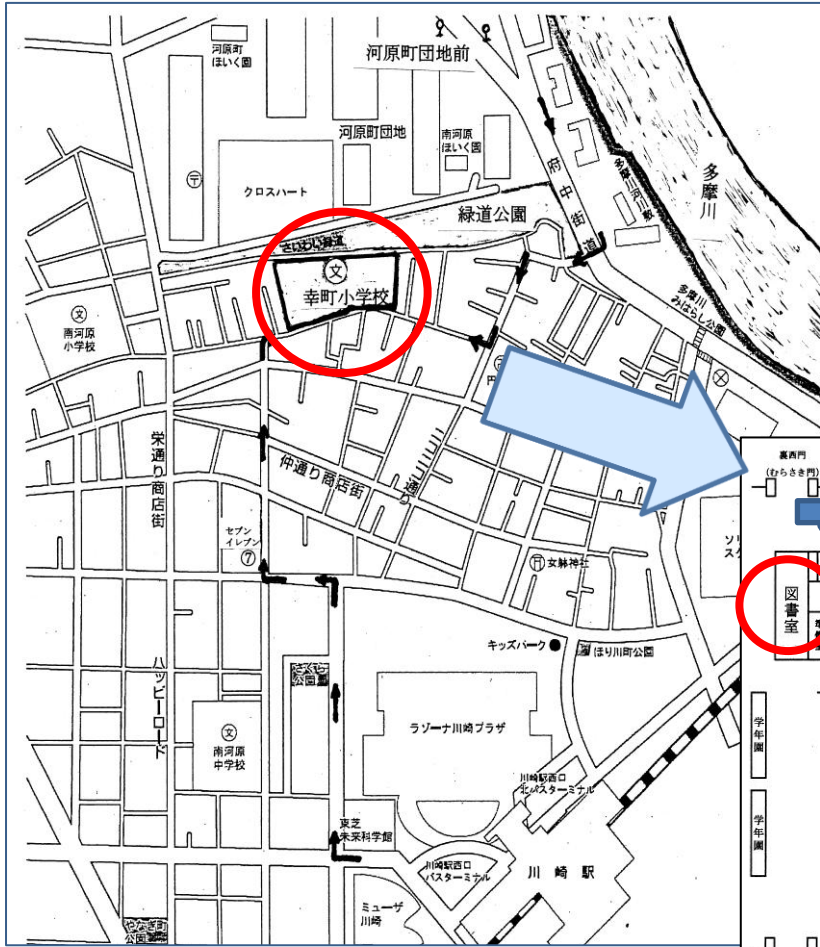

【いつ】 1月11日・25日、2月8日・15日、
3月1日・8日 **土曜日 10:00~12:00**

【だれが】 日本語や教科学習を学びたい小・中学生

*小学生は教室までの送り迎えをお願いします。

【いくら】 **無料**

*必要に応じて教材費の実費をいただくことがあります。

＜申込み＞ 裏面の「日本語支援・幸町教室申込み」を書いて、
お名前、学校名、学年、住所、電話番号をお知らせください。

FAXで → 044-877-0980

Mailで → support0731@luck.ocn.ne.jp

主催 川崎市教育委員会
認定NPO法人教育活動総合サポートセンター

<会場> かわさきしりつさいわいちょうしょうがっこう としよしつ
川崎市立 幸 町 小 学 校 図 書 室

〒212-0012 川崎市幸区中幸町 2-17

<交 通>

○川崎駅西口から歩いて 15 分

○川崎市バス

川崎駅西口北～武蔵小杉駅間
 川 71、川 73、川 74、川 75