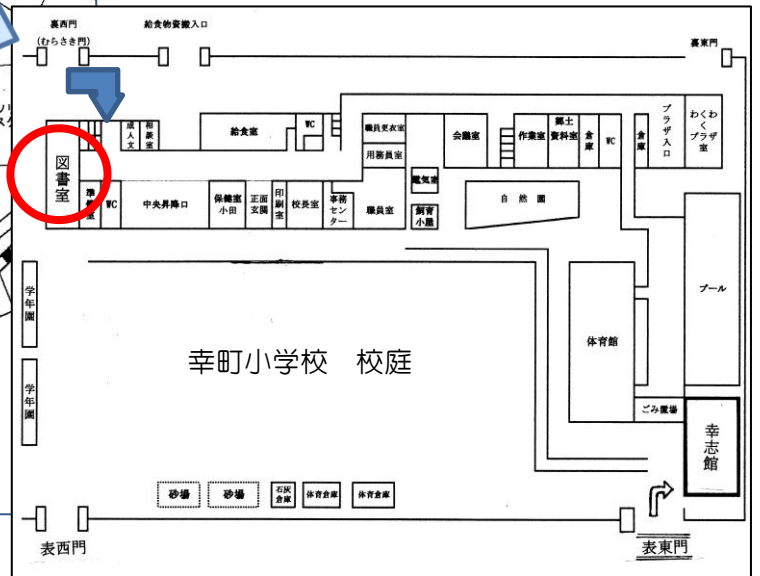

にほんごしえん さいわいちょうきょうしつ もうしこ
日本語支援・幸 町 教 室 申 込 込 込 年 月 日

子どもの名前 (こどもの なまえ)	
保護者の名前 (おやの なまえ)	
子どもにつながる国 (くに)	ちゆうごく かんごく にほん 中国・韓国・フィリピン・ベトナム・日本 その他 ( )
学校 (がっこう)	しょうがっこう ねん 小 学 校 年
連絡先 住所・TEL	川崎市 区 TEL( )

➤ FAX で → 044-877-0980

➤ E-Mail で → support0731@luck.ocn.ne.jp

*問い合わせ TEL 080-7852-1675 ほさき 保崎 090-5538-8798 いけだ 池田